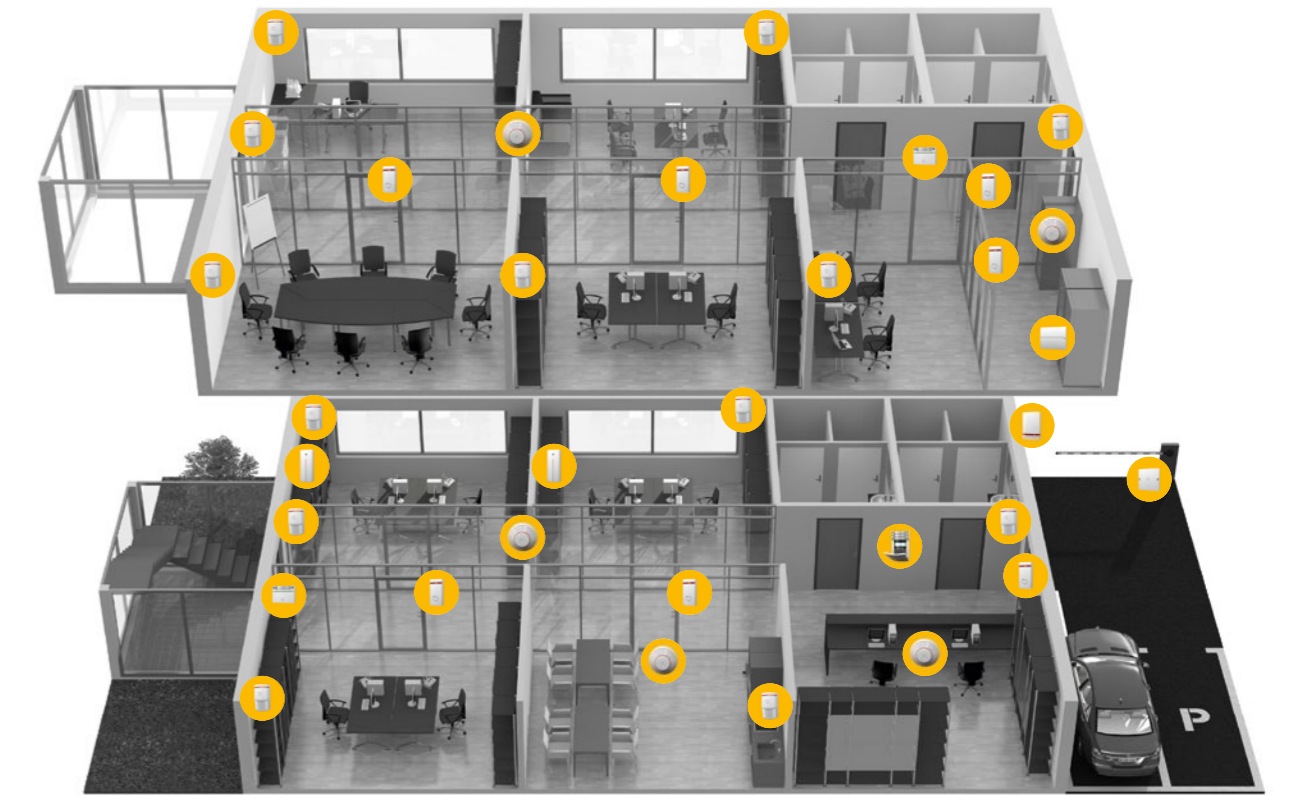

Alarmna centrala

Alarmna centrala može da bude pod kontrolom do čak **300 korisnika**. Za potrebe upravljanja sistemom postoji adresabilna-žičana i u potpunosti bežična verzija pristupnih modula. Opremljeni su RFID čitačem i tastaturom i ekranom u zavisnosti od modela. **Kontrolni segmenti** povezani na module primenjuju **jednostavnu logiku semafora** za lako upravljanje pojedinačnim celinama, uređajima, hitnim pozivima ili za prikazivanje stanja sistema. Zahvaljujući kontrolnim segmentima sa zelenim i crvenim signalnim LED svetlom, status pojedinačnih celina i uređaja JABLOTRON 100 sistema je u **potpunosti razumljiv svakom korisniku** na prvi pogled. Pritiskanjem tastera potrebnog kontrolnog segmenta i potvrdom putem unošenja šifre ili primenom RFID kartice ili čipa sistem je pod kontrolom.

Detekcija

JABLOTRON 100 prihvata najviše **120 bežičnih ili žičanih zona** za detektore, tastature i kontrolne module, sirene i druge uređaje sa adresom. Sistem se može podeliti na najviše **15 celina (particija)**. Alarmna centrala kombinuje adresabilnu arhitekturu žičane veze sa bežičnom vezom pojedinih uređaja. Bežična komunikacija se zasniva na novom **dvosmernom dinamičkom JABLOTRON 100 protokolu** prenosa koji koristi frekvenciju od 868 MHz. Domet komunikacije je nekoliko stotina metara u slučaju direktne vidljivosti i može se proširiti povezivanjem dodatnih radio prijemnika na magistralu. Radi savršene pokrivenosti štitičene oblasti sistem može da prihvati **do tri radio prijemnika**. Sistem nudi širok spektar uređaja za adresabilnu žičanu i bežičnu vezu za optimalno dizajniranje sistema bezbednosti.

Izlazi i signali