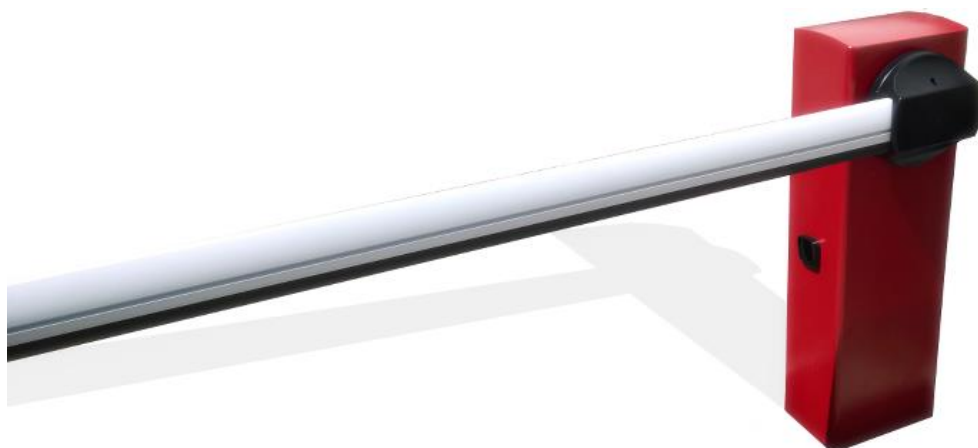

## T4 rampa-komplet sa svim delovima

- Metalno, čvrsto plastificirano telo sa signalnom LED trakom na ruci
- Lako za korišćenje
- Snažan ergonomski dizajn
- EUR1 sertifikat za poreklo izrade
- Konstantna tehnička podrška i podrška za rezervne delove

<b>Napajanje</b>	: 220 V 50 Hz
<b>Radni napon motora</b>	: 24 V DC
<b>Vreme otvaranja</b>	: 3 sekunde
<b>Dužina ruke</b>	: 4 metara
<b>Zaštita</b>	: IP 64
<b>Temperaturni opseg</b>	: Od 20°C do +60°C
<b>Instalacija</b>	: Jednostavna i laka instalacija sa specijalnim podnožjem
<b>Sigurnosni prekidač</b>	: Rampa ne oštećuje vozilo ili osobu prilikom kontakta

### Dimenzije

324 x320x1010 mm

### Težina

40 kg

**STANDARDNA oprema uz rampu** : Montažna ploča, zaštitna guma sa donje strane ruke, **signalna LED traka**, **foto-čelija**, držač za foto-čeliju na stubiću, trepćuće svetlo, daljinski upravljač.