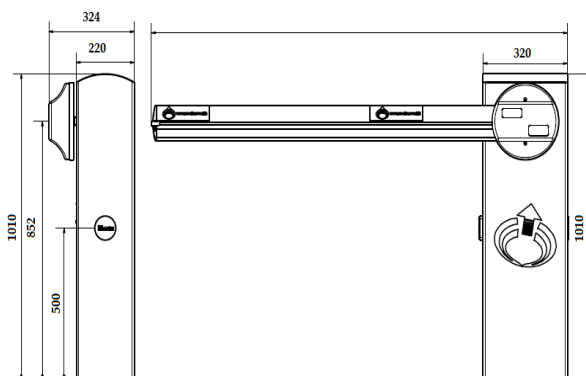

Dimenzije

324 x320x1010 mm

Težina

40 kg

STANDARDNA oprema uz rampu : Montažna ploča, zaštitna guma sa donje strane ruke, **signalna LED traka**, **foto-čelija**, držač za foto-čeliju na stubiću, trepćuće svetlo, daljinski upravljač.