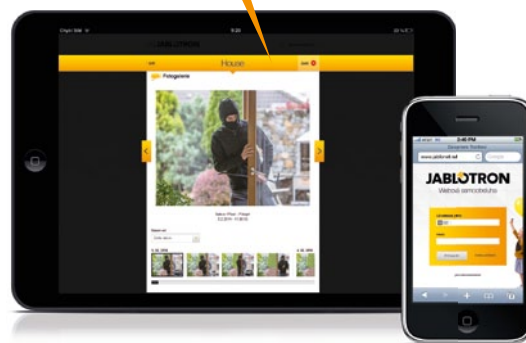

Detektor pokreta sa kamerom

Ugao detektovanja	
PIR/domet snimka:	55° / 12 m
Ugao detektovanja PIR kamere:	43°
Domet blica:	3 metra
Rezolucija kamere (piksela):	HQ 640 × 480 LQ 320 × 240