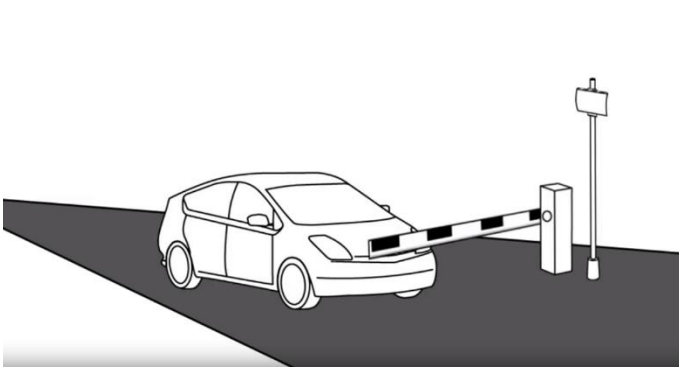

RFID čitač+antena velikog dometa

za automatsko otvaranje rampi, kapija, vrata...

Dva režima rada: I - samostalni i II - sa kontrolerom

1. Antena šalje signal RFID nalepnici:

2. RFID nalepnica šalje ID šifru čitaču:

RFID čitač+antena velikog dometa

za automatsko otvaranje rampi, kapija, vrata...

I - Samostalni režim rada

1. Auto prilazi spuštеноj rampi:

2. Antena šalje signal RFID nalepnici:

3. RFID nalepnica šalje ID šifru čitaču:

4. Rampa se automatski podiže:

RFID čitač+antena velikog dometa

za automatsko otvaranje rampi, kapija, vrata...

II - Režim rada sa kontrolerom kontrole pristupa