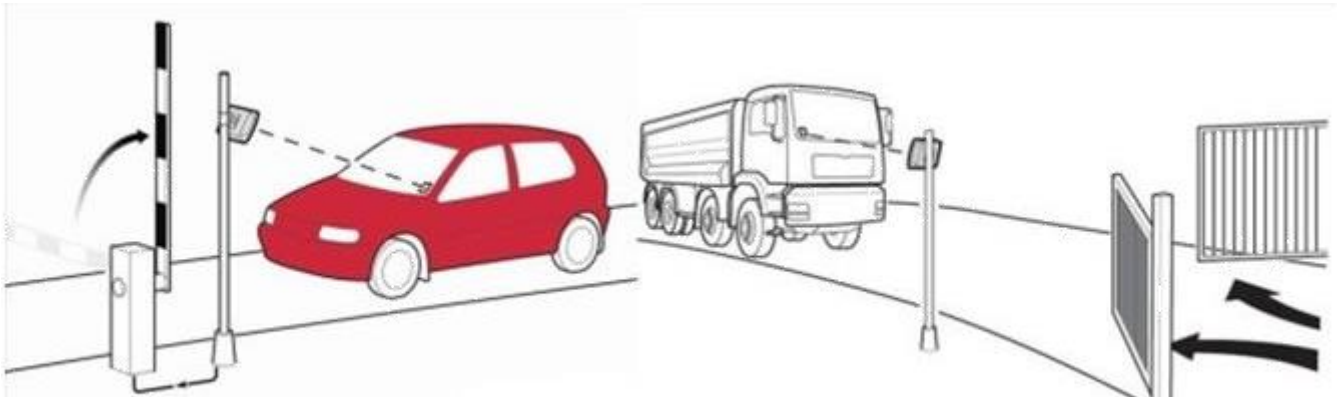

RFID čitač+antena velikog dometa

za automatsko otvaranje rampi, kapija, vrata...

Dva režima rada: I - samostalni i II - sa kontrolerom

1. Antena šalje signal RFID nalepnici:

2. RFID nalepnica šalje ID šifru čitaču:

RFID čitač+antena velikog dometa

za automatsko otvaranje rampi, kapija, vrata...

I - Samostalni režim rada

1. Auto prilazi spuštеноj rampi:

2. Antena šalje signal RFID nalepnici:

3. RFID nalepnica šalje ID šifru čitaču:

4. Rampa se automatski podiže:

RFID čitač+antena velikog dometa

za automatsko otvaranje rampi, kapija, vrata...

II - Režim rada sa kontrolerom kontrole pristupa