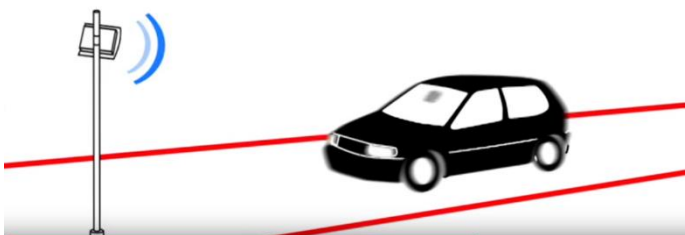

RFID čitač+antena velikog dometa

za automatsko otvaranje rampi, kapija, vrata...

Dva režima rada: I - samostalni i II - sa kontrolerom

1. Antena šalje signal RFID nalepnici:

2. RFID nalepnica šalje ID šifru čitaču:

RFID čitač+antena velikog dometa

za automatsko otvaranje rampi, kapija, vrata...

I - Samostalni režim rada

1. Auto prilazi spuštеноj rampi:

2. Antena šalje signal RFID nalepnici:

3. RFID nalepnica šalje ID šifru čitaču:

4. Rampa se automatski podiže:

RFID čitač+antena velikog dometa

za automatsko otvaranje rampi, kapija, vrata...

II - Režim rada sa kontrolerom kontrole pristupa