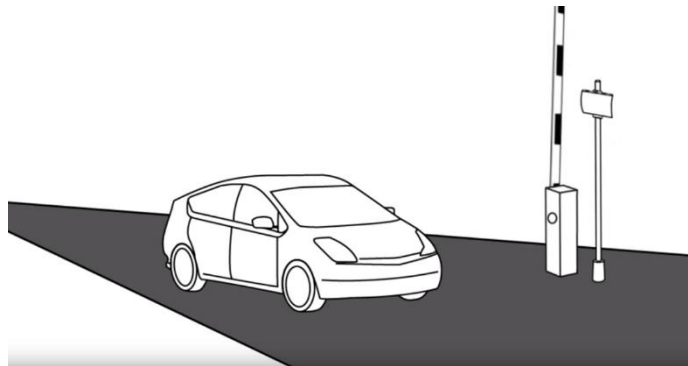

RFID čitač+antena velikog dometa

za automatsko otvaranje rampi, kapija, vrata...

Dva režima rada: I - samostalni i II - sa kontrolerom

1. Antena šalje signal RFID nalepnici:

2. RFID nalepnica šalje ID šifru čitaču:

RFID čitač+antena velikog dometa

za automatsko otvaranje rampi, kapija, vrata...

I - Samostalni režim rada

1. Auto prilazi spuštеноj rampi:

2. Antena šalje signal RFID nalepnici:

3. RFID nalepnica šalje ID šifru čitaču:

4. Rampa se automatski podiže:

RFID čitač+antena velikog dometa

za automatsko otvaranje rampi, kapija, vrata...

II - Režim rada sa kontrolerom kontrole pristupa