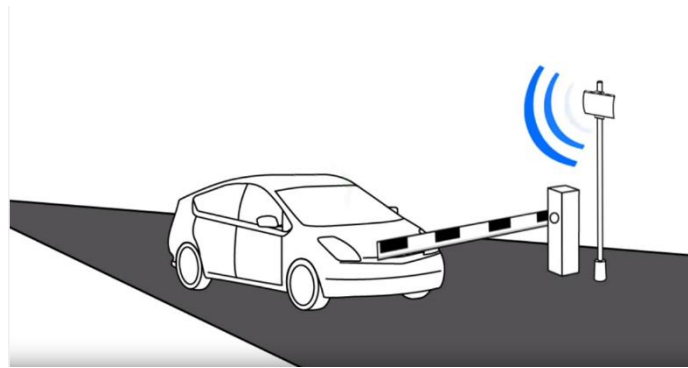

RFID čitač+antena velikog dometa

za automatsko otvaranje rampi, kapija, vrata...

Dva režima rada: I - samostalni i II - sa kontrolerom

1. Antena šalje signal RFID nalepnici:

2. RFID nalepnica šalje ID šifru čitaču:

RFID čitač+antena velikog dometa

za automatsko otvaranje rampi, kapija, vrata...

I - Samostalni režim rada

1. Auto prilazi spuštеноj rampi:

2. Antena šalje signal RFID nalepnici:

3. RFID nalepnica šalje ID šifru čitaču:

4. Rampa se automatski podiže:

RFID čitač+antena velikog dometa

za automatsko otvaranje rampi, kapija, vrata...

II - Režim rada sa kontrolerom kontrole pristupa