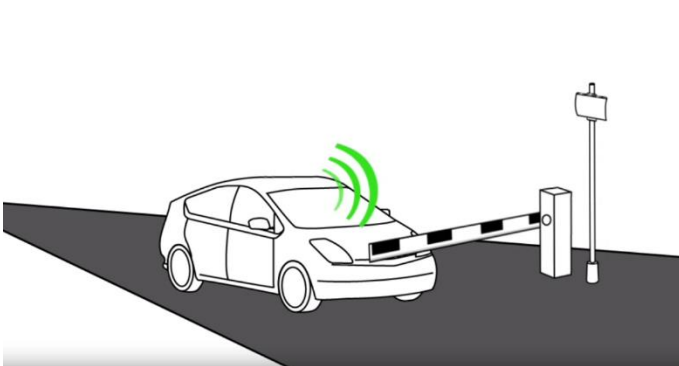

RFID čitač+antena velikog dometa

za automatsko otvaranje rampi, kapija, vrata...

Dva režima rada: I - samostalni i II - sa kontrolerom

1. Antena šalje signal RFID nalepnici:

2. RFID nalepnica šalje ID šifru čitaču:

RFID čitač+antena velikog dometa

za automatsko otvaranje rampi, kapija, vrata...

I - Samostalni režim rada

1. Auto prilazi spuštеноj rampi:

2. Antena šalje signal RFID nalepnici:

3. RFID nalepnica šalje ID šifru čitaču:

4. Rampa se automatski podiže:

RFID čitač+antena velikog dometa

za automatsko otvaranje rampi, kapija, vrata...

II - Režim rada sa kontrolerom kontrole pristupa